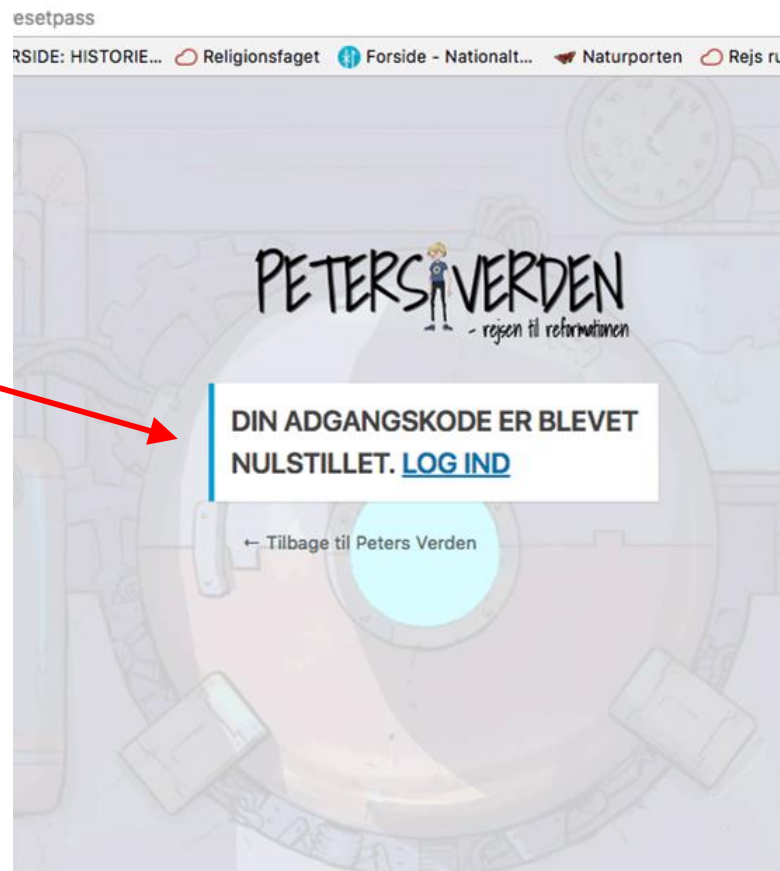

Opret en bruger

- Du kommer ind på dette skærbillede, hvor du skal taste en ny adgangskode.
- Slet den lange kode der står i feltet og tast din egen nye kode.
- Brug din adgangskode fra uni-login.
 - ex. yzU436sK
- Tryk "Nulstil adgangskode".

PETERS VERDEN
- rejsen til reformationen

**INDTAST DIN NYE
ADGANGSKODE NEDENFOR.**

Ny adgangskode

I6EfhQ(I5kx\$roAz

Stærk

Tip: Denne adgangskode bør være på mindst tolv tegn. For at gøre den stærkere kan du bruge store og små bogstaver, tal og symboler såsom !, ", ?, \$, %, ^ og).

Nulstil adgangskode

Opret en bruger

- Du kommer nu ind på dette skærmbillede.
- Tryk på “LOG IND”

Opret en bruger

- Du kommer ind på dette skærbillede.
- Indtast din skole-mail
- Indtast din nye adgangskode.
Dvs. den du lige har lavet.
- Vi valgte at bruge Uni-login koden.
- Tryk "Log ind"